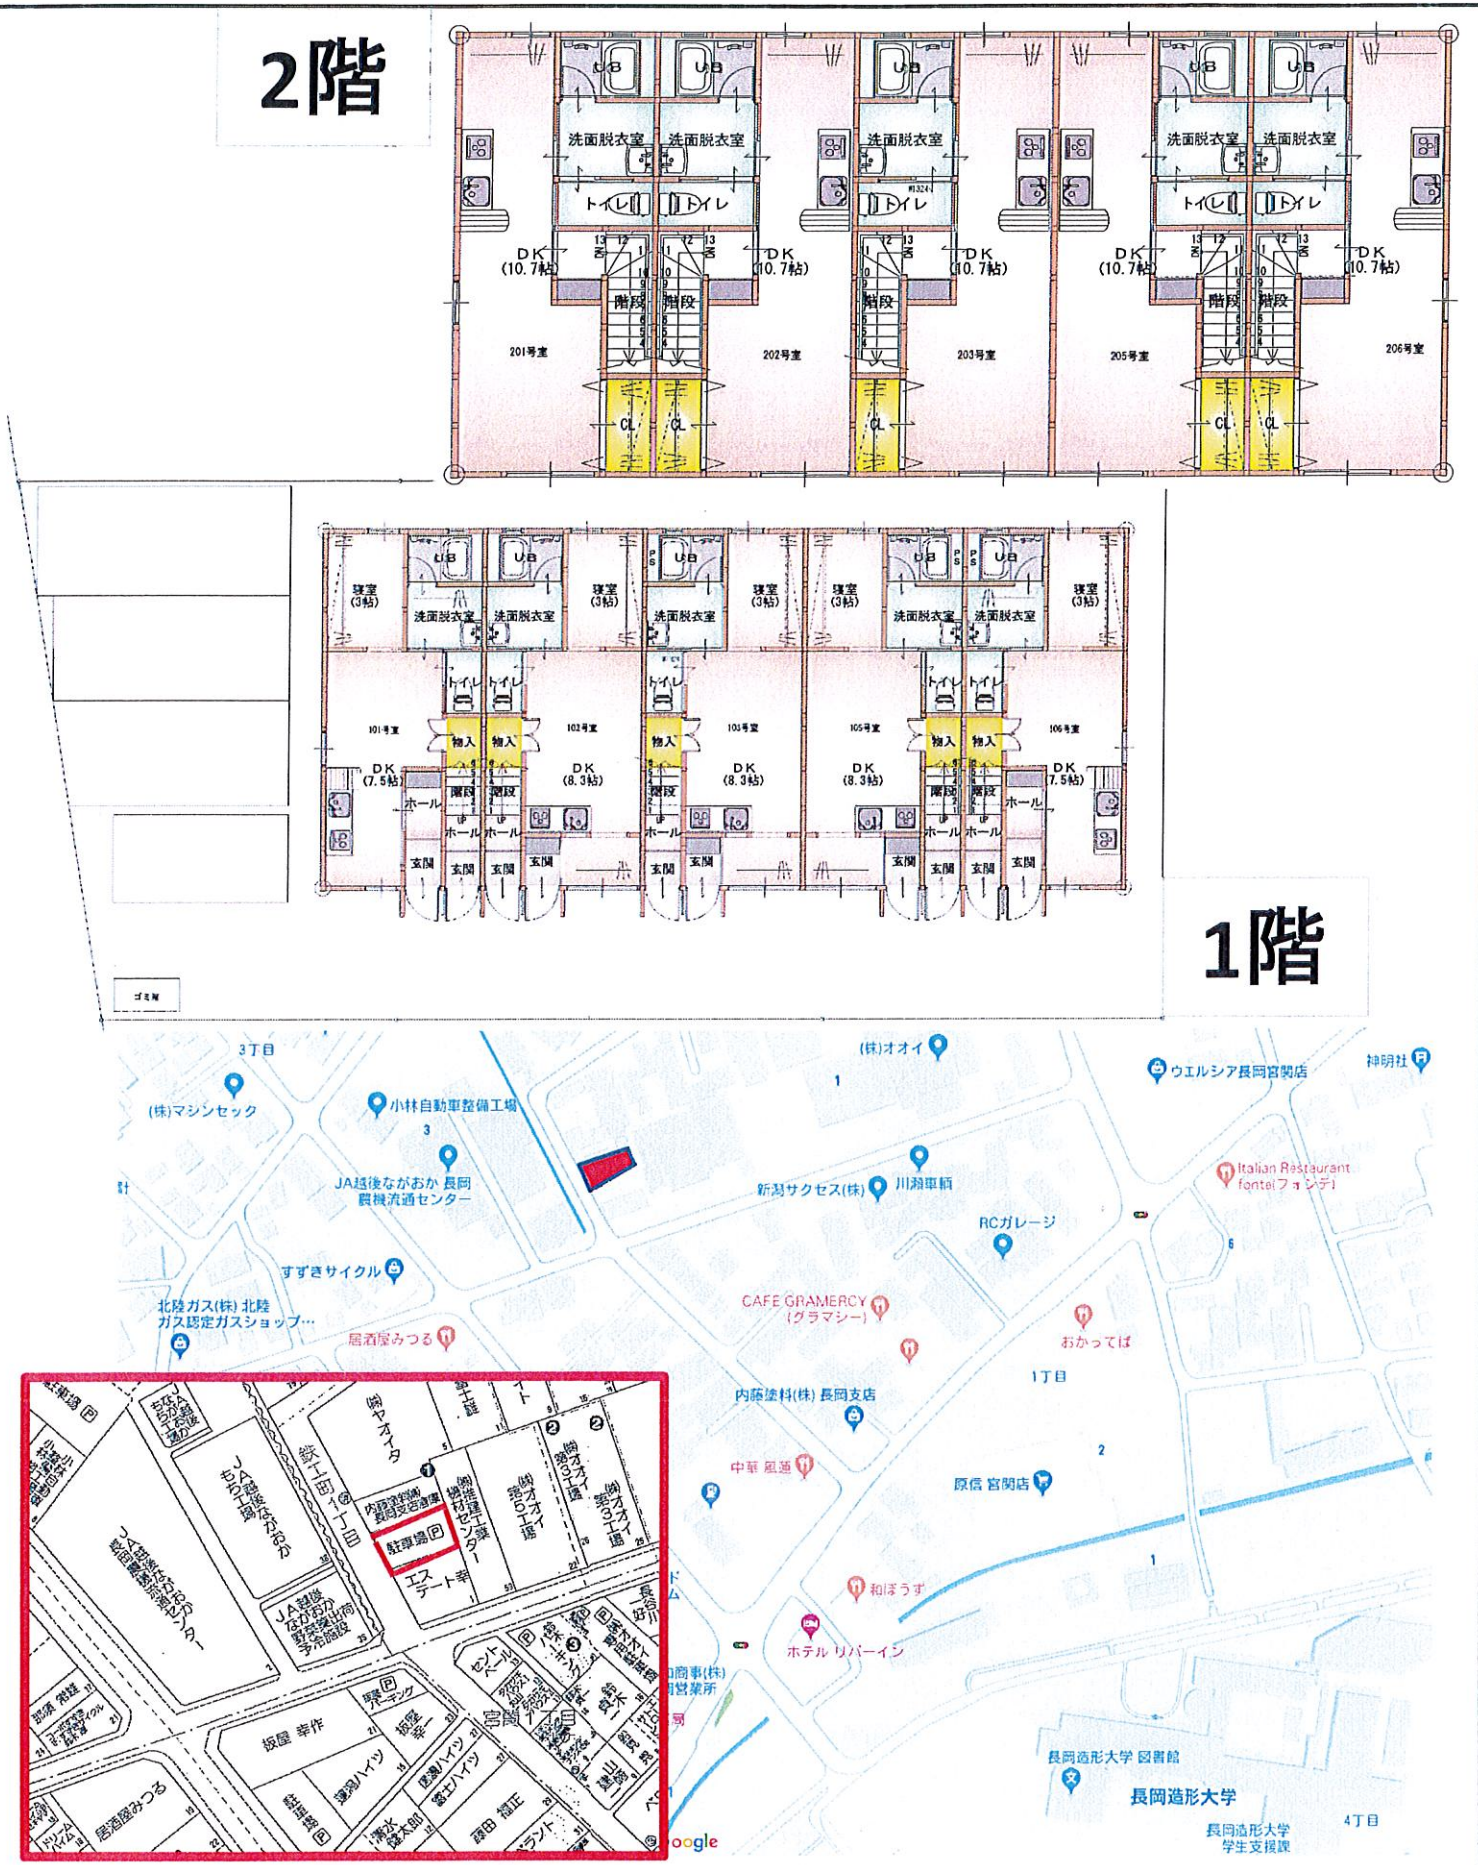

物件名	メイセ・ティアー (ペット可)			
所在地	長岡市鉄工町1丁目1番2号			
構造	木造2階建	入居年月	令和5年3月25日 予定	
交通	越後交通バス停 造形大学前より徒歩7分			
月額家賃	1階	55,000円/月	インターネット付	
月額家賃	2階	56,000円/月	インターネット付	
1階間取り	部屋No, 101・102・103・105・106			
	1ルーム	26.19㎡ (7.9坪) 間取り図 参照		
2階間取り	部屋No, 201・202・203・205・206			
	1ルーム	29.82㎡ (9.02坪) 階段室含む 間取り図 参照		
設備	キッチン(IHヒーター付)	シャワー付バスルーム	温水洗浄便座付トイレ	エアコン1台
	都市ガス給湯器	シャワー付洗面台	TVインターホン	収納付
	敷地内消雪設備有	インターネット付	各室クッションフロアー	洗濯干し金具
	玄関ドア電子ロック	全室照明付	ペット可(小型1匹)	敷地内ゴミ置場有
※ 1階 キッチンのみ即湯水栓(ホットエクスプレス付)電気式				
賃貸条件	敷金	2ヶ月	家財保険	別途加入頂きます
	礼金	1ヶ月	町内会費	有り 別途
	仲介料(税込)	1ヶ月+消費税	駐車場4台のみ	3,000円/月
取引態様	貸主	駐車場は軽自動車・小型車に限る		
備考	※令和5年3月20日完成			
	※間取り等詳細は変更になる場合があります。			
	※学生の場合は、保護者が借主にて契約をお願いします。			
◆ 免許番号	称号	有限会社 遠藤機販		
新潟県知事(8)第3297号	住所	新潟県長岡市藤沢1丁目8番20号		